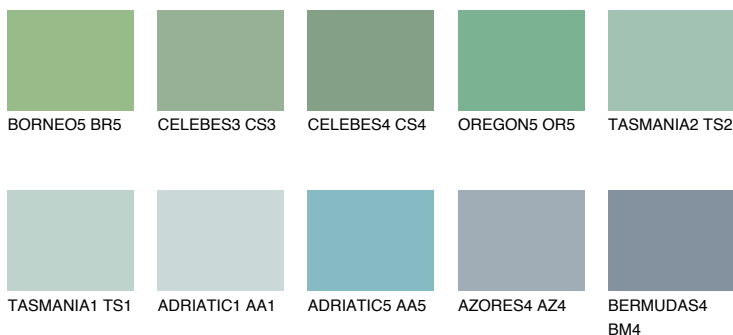

TASMANIA4 TS4

☀ 35% **TSR** 32%

Ujemajoče se barve

BARVE PALETTE COLOURS OF NATURE

Barve palete Intense

Za več informacij o zaključnih slojih in barvah obiščite

www.ceresit.si

Predstavljene barve se nanašajo na zaključne sloje in barve, ki jih ponuja Ceresit. Zaradi uporabe digitalnih tehnik se predstavljene barve morda ne ujemajo v celoti z dejanskimi barvami, zato jih ni mogoče šteti za zanesljivo barvno predstavitev. Priporočamo, da preverite pristne vzorce barv.