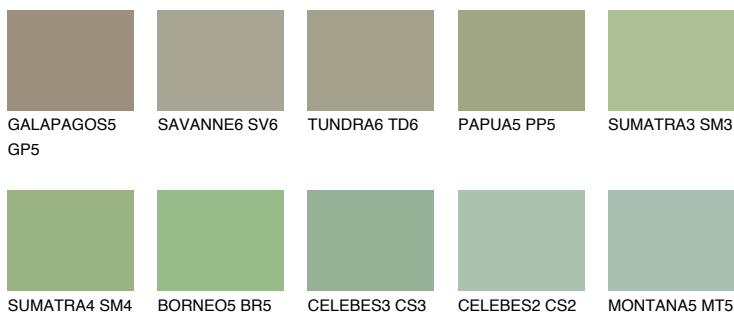

**JAVA5 JV5**☀ 36% **TSR** 44%

## Ujemajoče se barve

### BARVE PALETTE COLOURS OF NATURE

### Barve palete Intense

Za več informacij o zaključnih slojih in barvah obiščite

[www.ceresit.si](http://www.ceresit.si)