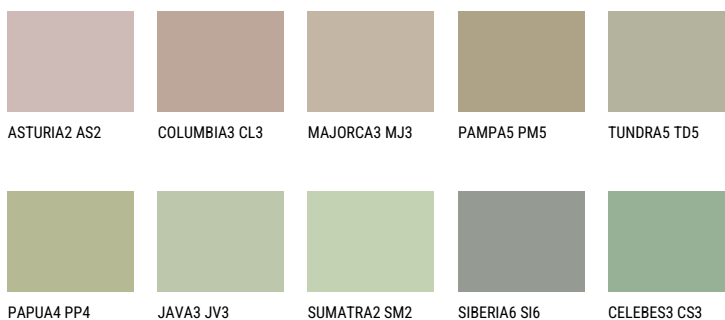

**TOSKANA3 TK3**☀️ 47% **TSR** 45%**Ujemajoče se barve****BARVE PALETE COLOURS OF NATURE**

Za več informacij o zaključnih slojih in barvah obiščite

[www.ceresit.si](http://www.ceresit.si)

Predstavljene barve se nanašajo na zaključne sloje in barve, ki jih ponuja Ceresit. Zaradi uporabe digitalnih tehnik se predstavljene barve morda ne ujemajo v celoti z dejanskimi barvami, zato jih ni mogoče šteti za zanesljivo barvno predstavitev. Priporočamo, da preverite pristne vzorce barv.

## Barve palete Intense

EMERALD PARK

EMERALD GARDEN

EMERALD OASE

DIAMOND NIGHT

SAPPHIRE SEA

SAPPHIRE BAY

---

Za več informacij o zaključnih slojih in barvah obiščite

[www.ceresit.si](http://www.ceresit.si)

Predstavljene barve se nanašajo na zaključne sloje in barve, ki jih ponuja Ceresit. Zaradi uporabe digitalnih tehnik se predstavljene barve morda ne ujemajo v celoti z dejanskimi barvami, zato jih ni mogoče šteti za zanesljivo barvno predstavitev. Priporočamo, da preverite pristne vzorce barv.