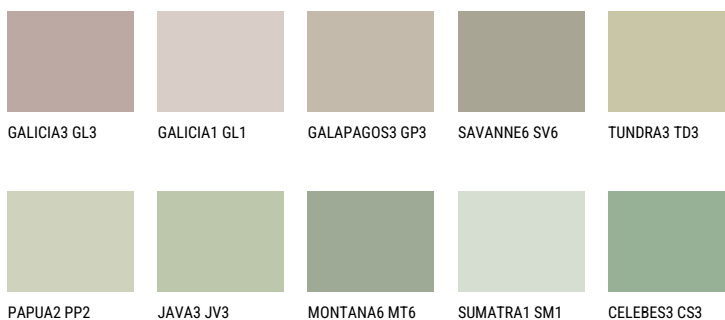

TOSKANA4 TK4☀️ 48% **TSR** 47%**Ujemajoče se barve****BARVE PALETTE COLOURS OF NATURE**

Za več informacij o zaključnih slojih in barvah obiščite

www.ceresit.si

Predstavljene barve se nanašajo na zaključne sloje in barve, ki jih ponuja Ceresit. Zaradi uporabe digitalnih tehnik se predstavljene barve morda ne ujemajo v celoti z dejanskimi barvami, zato jih ni mogoče šteti za zanesljivo barvno predstavitev. Priporočamo, da preverite pristne vzorce barv.

Barve palete Intense

EMERALD PARK

EMERALD GARDEN

EMERALD OASE

DIAMOND NIGHT

SAPPHIRE SEA

SAPPHIRE BAY

Za več informacij o zaključnih slojih in barvah obiščite