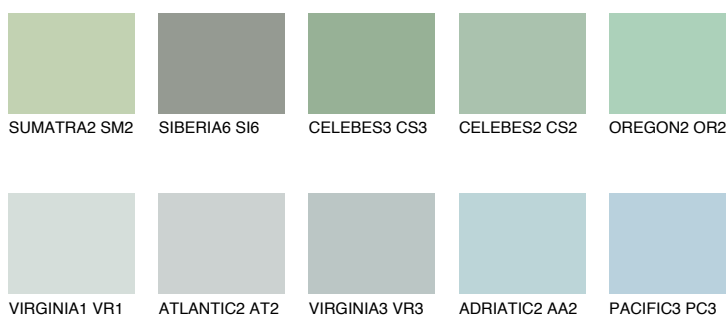

**MONTANA5 MT5**☀ 49% **TSR** 54%**Ujemajoče se barve****BARVE PALETTE COLOURS OF NATURE****Barve palete Intense**

Za več informacij o zaključnih slojih in barvah obiščite

[www.ceresit.si](http://www.ceresit.si)