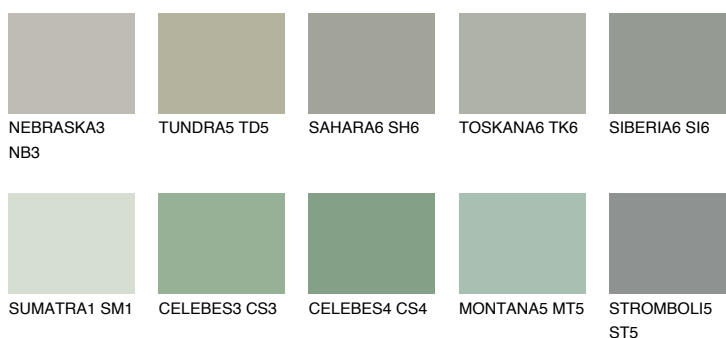

**MONTANA6 MT6**☀ 38% **TSR** 40%**Ujemajoče se barve****BARVE PALETTE COLOURS OF NATURE****Barve palete Intense**

Za več informacij o zaključnih slojih in barvah obiščite

www.ceresit.si