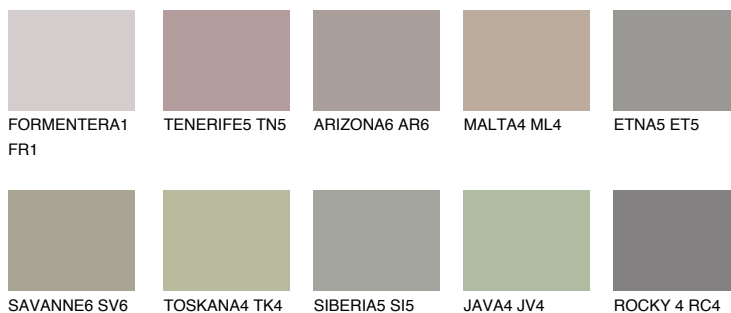

**ETNA4 ET4**☀ 36% **TSR** 34%

Ujemajoče se barve

BARVE PALETTE COLOURS OF NATURE

Barve palete Intense

Za več informacij o zaključnih slojih in barvah obiščite

www.ceresit.si