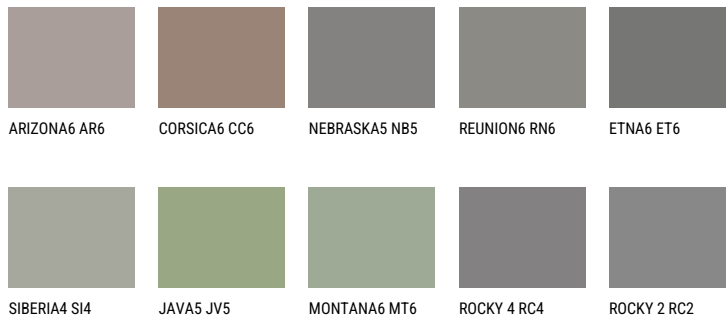

**NEBRASKA6 NB6**☀️ 16% **TSR** 13%**Ujemajoče se barve****BARVE PALETTE COLOURS OF NATURE**

Za več informacij o zaključnih slojih in barvah obiščite

[www.ceresit.si](http://www.ceresit.si)

Predstavljene barve se nanašajo na zaključne sloje in barve, ki jih ponuja Ceresit. Zaradi uporabe digitalnih tehnik se predstavljene barve morda ne ujemajo v celoti z dejanskimi barvami, zato jih ni mogoče šteti za zanesljivo barvno predstavitev. Priporočamo, da preverite pristne vzorce barv.

## Barve palete Intense

AMETHYST OCEAN

RUBY HEART

QUARTZ MOUNT

QUARTZ EARTH

QUARTZ GROUND

RUBY SUNSET

---

Za več informacij o zaključnih slojih in barvah obiščite

[www.ceresit.si](http://www.ceresit.si)

Predstavljene barve se nanašajo na zaključne sloje in barve, ki jih ponuja Ceresit. Zaradi uporabe digitalnih tehnik se predstavljene barve morda ne ujemajo v celoti z dejanskimi barvami, zato jih ni mogoče šteti za zanesljivo barvno predstavitev. Priporočamo, da preverite pristne vzorce barv.