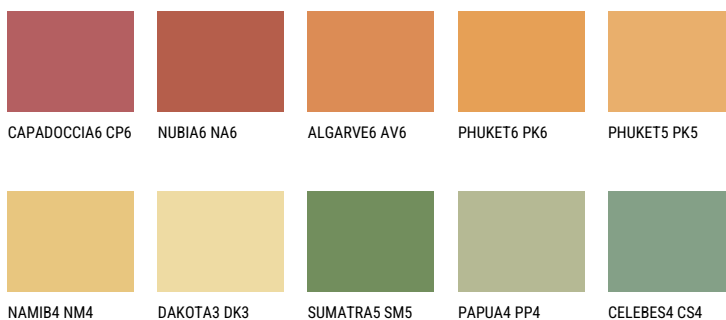

AMBER JEWEL 56%**Ujemajoče se barve****BARVE PALETTE COLOURS OF NATURE**

Za več informacij o zaključnih slojih in barvah obiščite

www.ceresit.si

Predstavljene barve se nanašajo na zaključne sloje in barve, ki jih ponuja Ceresit. Zaradi uporabe digitalnih tehnik se predstavljene barve morda ne ujemajo v celoti z dejanskimi barvami, zato jih ni mogoče šteti za zanesljivo barvno predstavitev. Priporočamo, da preverite pristne vzorce barv.

Barve palete Intense

EMERALD FIELD

EMERALD GARDEN

DIAMOND EVENING

EMERALD OASE

DIAMOND NIGHT

SAPPHIRE SEA

Za več informacij o zaključnih slojih in barvah obiščite

www.ceresit.si

Predstavljene barve se nanašajo na zaključne sloje in barve, ki jih ponuja Ceresit. Zaradi uporabe digitalnih tehnik se predstavljene barve morda ne ujemajo v celoti z dejanskimi barvami, zato jih ni mogoče šteti za zanesljivo barvno predstavitev. Priporočamo, da preverite pristne vzorce barv.