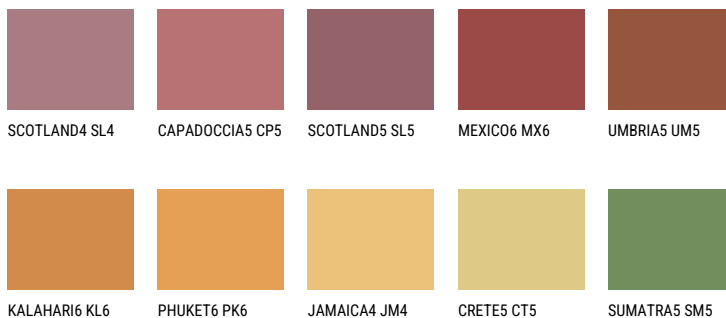

AMBER PATH

☀️ 24%

Ujemajoče se barve**BARVE PALETTE COLOURS OF NATURE**

Za več informacij o zaključnih slojih in barvah obiščite

www.ceresit.si

Predstavljene barve se nanašajo na zaključne sloje in barve, ki jih ponuja Ceresit. Zaradi uporabe digitalnih tehnik se predstavljene barve morda ne ujemajo v celoti z dejanskimi barvami, zato jih ni mogoče šteti za zanesljivo barvno predstavitev. Priporočamo, da preverite pristne vzorce barv.

Barve palete Intense

EMERALD PARK

DIAMOND EVENING

EMERALD FIELD

EMERALD GARDEN

EMERALD OASE

DIAMOND NIGHT

Za več informacij o zaključnih slojih in barvah obiščite

www.ceresit.si

Predstavljene barve se nanašajo na zaključne sloje in barve, ki jih ponuja Ceresit. Zaradi uporabe digitalnih tehnik se predstavljene barve morda ne ujemajo v celoti z dejanskimi barvami, zato jih ni mogoče šteti za zanesljivo barvno predstavitev. Priporočamo, da preverite pristne vzorce barv.