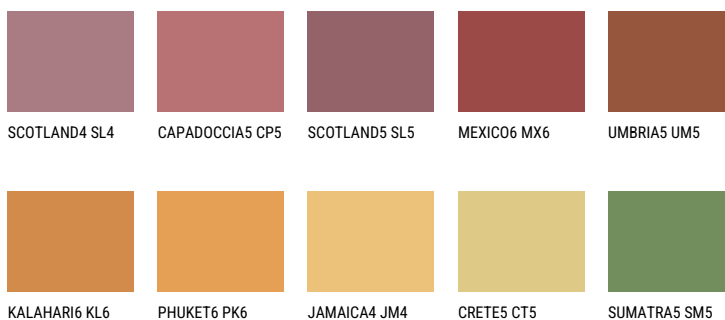

AMBER PATH

☀️ 24%

Ujemajoče se barve**BARVE PALETTE COLOURS OF NATURE**

Za več informacij o zaključnih slojih in barvah obiščite

www.ceresit.si

Predstavljene barve se nanašajo na zaključne sloje in barve, ki jih ponuja Ceresit. Zaradi uporabe digitalnih tehnik se predstavljene barve morda ne ujemajo v celoti z dejanskimi barvami, zato jih ni mogoče šteti za zanesljivo barvno predstavitev. Priporočamo, da preverite pristne vzorce barv.

Barve palete Intense

EMERALD PARK

DIAMOND EVENING

EMERALD FIELD

EMERALD GARDEN

EMERALD OASE

DIAMOND NIGHT

Za več informacij o zaključnih slojih in barvah obiščite

www.ceresit.si

Predstavljene barve se nanašajo na zaključne sloje in barve, ki jih ponuja Ceresit. Zaradi uporabe digitalnih tehnik se predstavljene barve morda ne ujemajo v celoti z dejanskimi barvami, zato jih ni mogoče šteti za zanesljivo barvno predstavitev. Priporočamo, da preverite pristne vzorce barv.