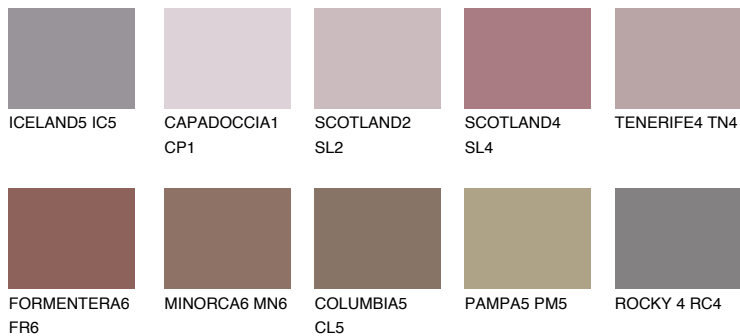

**AMETHYST WIND**

☀ 11%

Ujemajoče se barve**BARVE PALETTE COLOURS OF NATURE****Barve palete Intense**

Za več informacij o zaključnih slojih in barvah obiščite

www.ceresit.si

Predstavljene barve se nanašajo na zaključne sloje in barve, ki jih ponuja Ceresit. Zaradi uporabe digitalnih tehnik se predstavljene barve morda ne ujemajo v celoti z dejanskimi barvami, zato jih ni mogoče šteti za zanesljivo barvno predstavitev. Priporočamo, da preverite pristne vzorce barv.