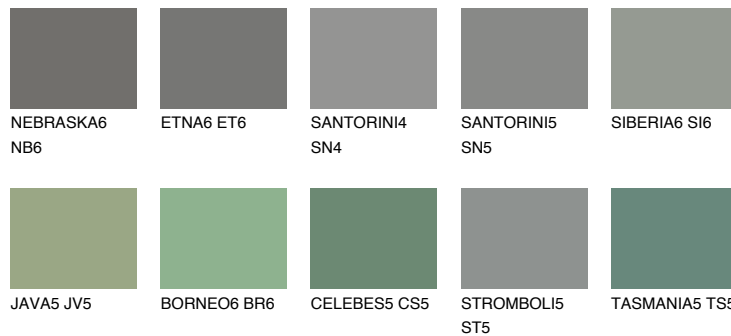

**DIAMOND EVENING**

6%

Ujemajoče se barve**BARVE PALETTE COLOURS OF NATURE****Barve palete Intense**

Za več informacij o zaključnih slojih in barvah obiščite

www.ceresit.si

Predstavljene barve se nanašajo na zaključne sloje in barve, ki jih ponuja Ceresit. Zaradi uporabe digitalnih tehnik se predstavljene barve morda ne ujemajo v celoti z dejanskimi barvami, zato jih ni mogoče šteti za zanesljivo barvno predstavitev. Priporočamo, da preverite pristne vzorce barv.