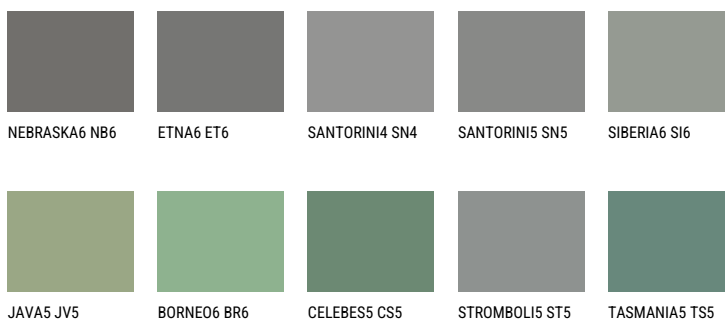

**DIAMOND EVENING**

☀️ 6%

**Ujemajoče se barve****BARVE PALETTE COLOURS OF NATURE**

Za več informacij o zaključnih slojih in barvah obiščite

[www.ceresit.si](http://www.ceresit.si)

Predstavljene barve se nanašajo na zaključne sloje in barve, ki jih ponuja Ceresit. Zaradi uporabe digitalnih tehnik se predstavljene barve morda ne ujemajo v celoti z dejanskimi barvami, zato jih ni mogoče šteti za zanesljivo barvno predstavitev. Priporočamo, da preverite pristne vzorce barv.

## Barve palete Intense

EMERALD GARDEN

EMERALD FIELD

EMERALD OASE

DIAMOND NIGHT

SAPPHIRE SEA

DIAMOND DAY

---