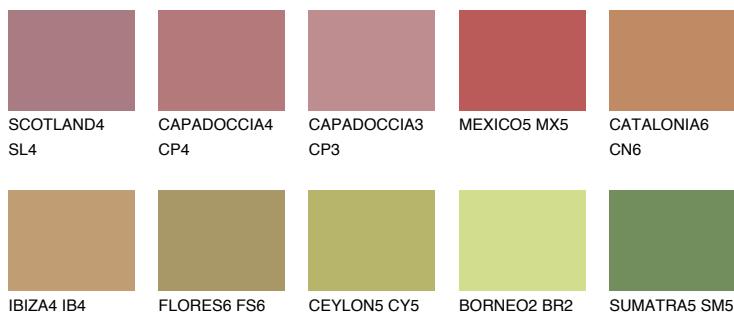

QUARTZ SAND

☀ 16%

Ujemajoče se barve

BARVE PALETTE COLOURS OF NATURE

Barve palete Intense

Za več informacij o zaključnih slojih in barvah obiščite

www.ceresit.si

Predstavljene barve se nanašajo na zaključne sloje in barve, ki jih ponuja Ceresit. Zaradi uporabe digitalnih tehnik se predstavljene barve morda ne ujemajo v celoti z dejanskimi barvami, zato jih ni mogoče šteti za zanesljivo barvno predstavitev. Priporočamo, da preverite pristne vzorce barv.