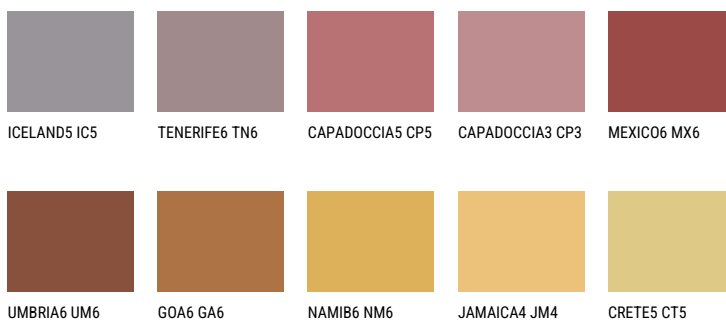

RUBY FIRE 15%**Ujemajoče se barve****BARVE PALETTE COLOURS OF NATURE**

Za več informacij o zaključnih slojih in barvah obiščite

www.ceresit.si

Predstavljene barve se nanašajo na zaključne sloje in barve, ki jih ponuja Ceresit. Zaradi uporabe digitalnih tehnik se predstavljene barve morda ne ujemajo v celoti z dejanskimi barvami, zato jih ni mogoče šteti za zanesljivo barvno predstavitev. Priporočamo, da preverite pristne vzorce barv.

Barve palete Intense

RUBY ROSE

QUARTZ ROCK

RUBY CRYSTAL

DIAMOND EVENING

EMERALD FIELD

EMERALD GARDEN

Za več informacij o zaključnih slojih in barvah obiščite

www.ceresit.si

Predstavljene barve se nanašajo na zaključne sloje in barve, ki jih ponuja Ceresit. Zaradi uporabe digitalnih tehnik se predstavljene barve morda ne ujemajo v celoti z dejanskimi barvami, zato jih ni mogoče šteti za zanesljivo barvno predstavitev. Priporočamo, da preverite pristne vzorce barv.