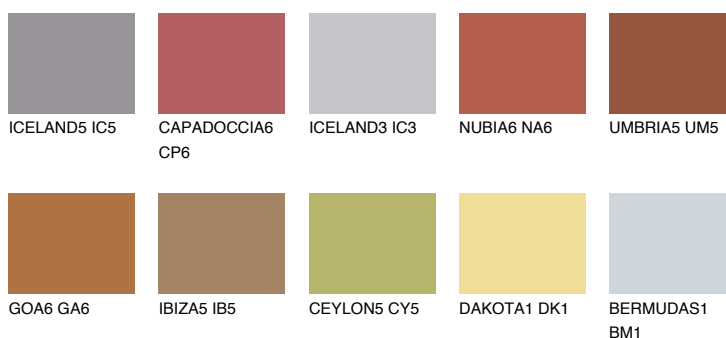

## RUBY ROSE

☀ 14%

### Ujemajoče se barve

#### BARVE PALETTE COLOURS OF NATURE

#### Barve palete Intense

Za več informacij o zaključnih slojih in barvah obiščite

[www.ceresit.si](http://www.ceresit.si)

Predstavljene barve se nanašajo na zaključne sloje in barve, ki jih ponuja Ceresit. Zaradi uporabe digitalnih tehnik se predstavljene barve morda ne ujemajo v celoti z dejanskimi barvami, zato jih ni mogoče šteti za zanesljivo barvno predstavitev. Priporočamo, da preverite pristne vzorce barv.