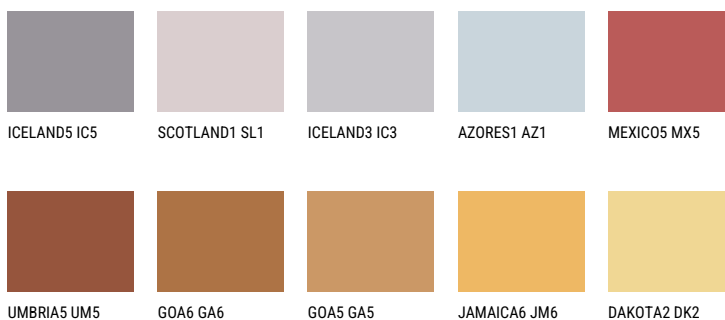

RUBY SUNSET

☀️ 13%

Ujemajoče se barve**BARVE PALETTE COLOURS OF NATURE**

Za več informacij o zaključnih slojih in barvah obiščite

www.ceresit.si

Predstavljene barve se nanašajo na zaključne sloje in barve, ki jih ponuja Ceresit. Zaradi uporabe digitalnih tehnik se predstavljene barve morda ne ujemajo v celoti z dejanskimi barvami, zato jih ni mogoče šteti za zanesljivo barvno predstavitev. Priporočamo, da preverite pristne vzorce barv.

Barve palete Intense

RUBY SUNSET

AMBER BEACH

DIAMOND
MORNING

EMERALD PARK

DIAMOND EVENING

EMERALD FIELD

Za več informacij o zaključnih slojih in barvah obiščite

www.ceresit.si

Predstavljene barve se nanašajo na zaključne sloje in barve, ki jih ponuja Ceresit. Zaradi uporabe digitalnih tehnik se predstavljene barve morda ne ujemajo v celoti z dejanskimi barvami, zato jih ni mogoče šteti za zanesljivo barvno predstavitev. Priporočamo, da preverite pristne vzorce barv.