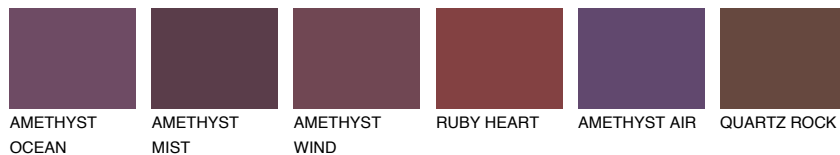

**SAPPHIRE FJORD**

9%

Ujemajoče se barve**BARVE PALETTE COLOURS OF NATURE****Barve palete Intense**

Za več informacij o zaključnih slojih in barvah obiščite

www.ceresit.si

Predstavljene barve se nanašajo na zaključne sloje in barve, ki jih ponuja Ceresit. Zaradi uporabe digitalnih tehnik se predstavljene barve morda ne ujemajo v celoti z dejanskimi barvami, zato jih ni mogoče šteti za zanesljivo barvno predstavitev. Priporočamo, da preverite pristne vzorce barv.