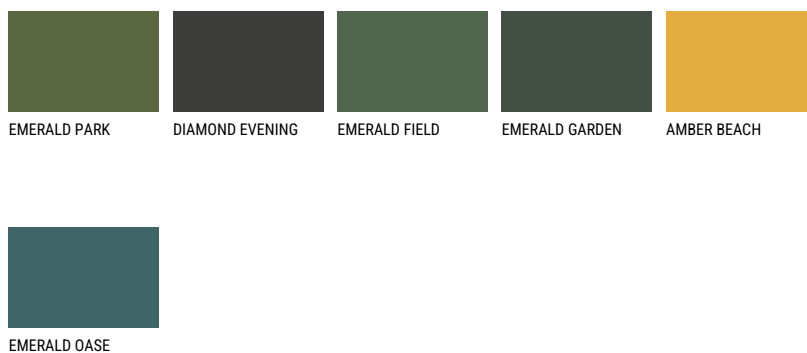

WHITE ROCK74% **TSR** 65%**Ujemajoče se barve****BARVE PALETTE COLOURS OF NATURE**

Za več informacij o zaključnih slojih in barvah obiščite

www.ceresit.si

Predstavljene barve se nanašajo na zaključne sloje in barve, ki jih ponuja Ceresit. Zaradi uporabe digitalnih tehnik se predstavljene barve morda ne ujemajo v celoti z dejanskimi barvami, zato jih ni mogoče šteti za zanesljivo barvno predstavitev. Priporočamo, da preverite pristne vzorce barv.

Barve palete Intense

Za več informacij o zaključnih slojih in barvah obiščite

www.ceresit.si

Predstavljene barve se nanašajo na zaključne sloje in barve, ki jih ponuja Ceresit. Zaradi uporabe digitalnih tehnik se predstavljene barve morda ne ujemajo v celoti z dejanskimi barvami, zato jih ni mogoče šteti za zanesljivo barvno predstavitev. Priporočamo, da preverite pristne vzorce barv.