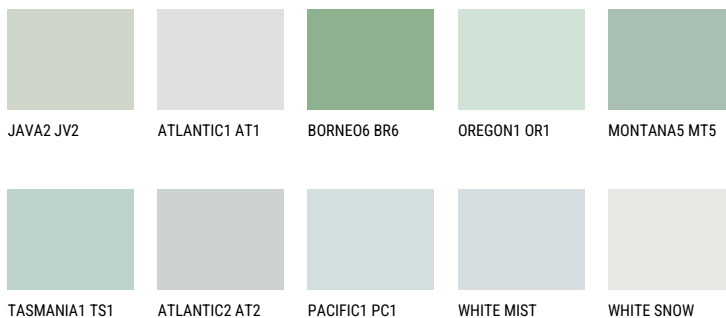

WHITE ROCK74% **TSR** 65%**Ujemajoče se barve****BARVE PALETTE COLOURS OF NATURE**

Za več informacij o zaključnih slojih in barvah obiščite

www.ceresit.si

Predstavljene barve se nanašajo na zaključne sloje in barve, ki jih ponuja Ceresit. Zaradi uporabe digitalnih tehnik se predstavljene barve morda ne ujemajo v celoti z dejanskimi barvami, zato jih ni mogoče šteti za zanesljivo barvno predstavitev. Priporočamo, da preverite pristne vzorce barv.

Barve palete Intense

Za več informacij o zaključnih slojih in barvah obiščite

www.ceresit.si

Predstavljene barve se nanašajo na zaključne sloje in barve, ki jih ponuja Ceresit. Zaradi uporabe digitalnih tehnik se predstavljene barve morda ne ujemajo v celoti z dejanskimi barvami, zato jih ni mogoče šteti za zanesljivo barvno predstavitev. Priporočamo, da preverite pristne vzorce barv.