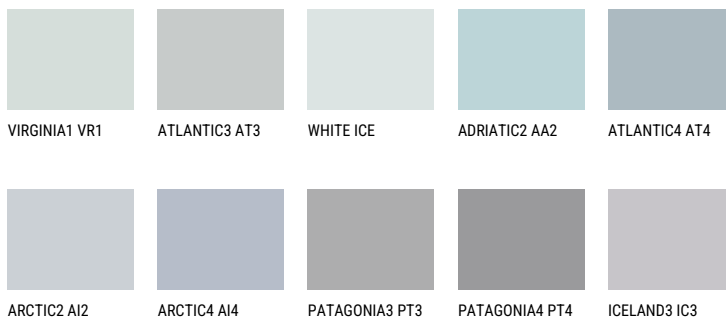

**WHITE MIST**75% **TSR** 71%**Ujemajoče se barve****BARVE PALETTE COLOURS OF NATURE**

Za več informacij o zaključnih slojih in barvah obiščite

[www.ceresit.si](http://www.ceresit.si)

Predstavljene barve se nanašajo na zaključne sloje in barve, ki jih ponuja Ceresit. Zaradi uporabe digitalnih tehnik se predstavljene barve morda ne ujemajo v celoti z dejanskimi barvami, zato jih ni mogoče šteti za zanesljivo barvno predstavitev. Priporočamo, da preverite pristne vzorce barv.

## Barve palete Intense

---

Za več informacij o zaključnih slojih in barvah obiščite

[www.ceresit.si](http://www.ceresit.si)

Predstavljene barve se nanašajo na zaključne sloje in barve, ki jih ponuja Ceresit. Zaradi uporabe digitalnih tehnik se predstavljene barve morda ne ujemajo v celoti z dejanskimi barvami, zato jih ni mogoče šteti za zanesljivo barvno predstavitev. Priporočamo, da preverite pristne vzorce barv.