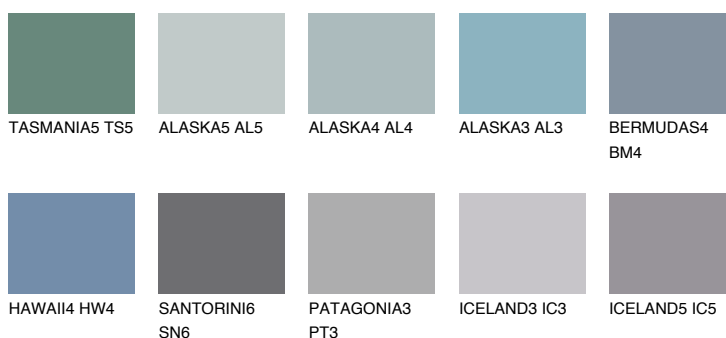

BERMUDAS5 BM5

☀️ 21% **TSR 23%**

Ujemajoče se barve

BARVE PALETTE COLOURS OF NATURE

Barve palete Intense

Za več informacij o zaključnih slojih in barvah obiščite

www.ceresit.si