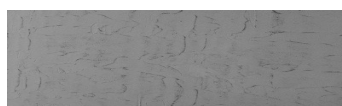

**Oceanska tekstura v
barvi Chicago Grey****Poseben učinek betona**

Sand texture in Tokyo Graphite colour

Winter texture in Sydney Light colour

Desert texture in Tokyo Graphite colour

Snow texture in Sydney Light colour

Cloud texture in Chicago Grey colour

Autumn texture in Chicago Grey and
Tokyo Graphite coloursFrost texture in Tokyo Graphite and
Sydney Light colours

Wave texture in Chicago Grey colour

Wind texture in Chicago Grey colour

Ice texture in Sydney Light colour

Lake texture in Sydney Light colour

Storm texture in Tokyo Graphite and
Sydney Light colours

Za več informacij o zaključnih slojih in barvah obiščite

www.ceresit.si

Predstavljene barve se nanašajo na zaključne sloje in barve, ki jih ponuja Ceresit. Zaradi uporabe digitalnih tehnik se predstavljene barve morda ne ujemajo v celoti z dejanskimi barvami, zato jih ni mogoče šteti za zanesljivo barvno predstavitev. Priporočamo, da preverite pristne vzorce barv.

Rock texture in Sydney Light and Tokyo Graphite colours

Rain texture in Tokyo Graphite colour

Za več informacij o zaključnih slojih in barvah obiščite
www.ceresit.si

Predstavljene barve se nanašajo na zaključne sloje in barve, ki jih ponuja Ceresit. Zaradi uporabe digitalnih tehnik se predstavljene barve morda ne ujemajo v celoti z dejanskimi barvami, zato jih ni mogoče šteti za zanesljivo barvno predstavitev. Priporočamo, da preverite pristne vzorce barv.