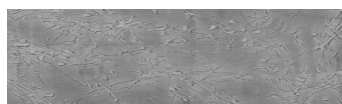

**Oceanska tekstura v
barvi Chicago Grey****Poseben učinek betona**

Sand texture in Tokyo Graphite colour

Winter texture in Sydney Light colour

Desert texture in Tokyo Graphite colour

Snow texture in Sydney Light colour

Cloud texture in Chicago Grey colour

Autumn texture in Chicago Grey and
Tokyo Graphite coloursFrost texture in Tokyo Graphite and
Sydney Light colours

Wave texture in Chicago Grey colour

Wind texture in Chicago Grey colour

Ice texture in Sydney Light colour

Lake texture in Sydney Light colour

Storm texture in Tokyo Graphite and
Sydney Light colours

Za več informacij o zaključnih slojih in barvah obiščite

www.ceresit.si

Predstavljene barve se nanašajo na zaključne sloje in barve, ki jih ponuja Ceresit. Zaradi uporabe digitalnih tehnik se predstavljene barve morda ne ujemajo v celoti z dejanskimi barvami, zato jih ni mogoče šteti za zanesljivo barvno predstavitev. Priporočamo, da preverite pristne vzorce barv.

Rock texture in Sydney Light and Tokyo Graphite colours

Rain texture in Tokyo Graphite colour

Za več informacij o zaključnih slojih in barvah obiščite
www.ceresit.si

Predstavljene barve se nanašajo na zaključne sloje in barve, ki jih ponuja Ceresit. Zaradi uporabe digitalnih tehnik se predstavljene barve morda ne ujemajo v celoti z dejanskimi barvami, zato jih ni mogoče šteti za zanesljivo barvno predstavitev. Priporočamo, da preverite pristne vzorce barv.