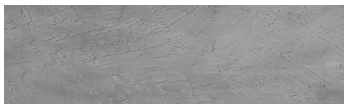

Tekstura dežja v grafitni barvi Tokio

Poseben učinek betona

Sand texture in Tokyo Graphite colour

Winter texture in Sydney Light colour

Ocean texture in Chicago Grey colour

Desert texture in Tokyo Graphite colour

Snow texture in Sydney Light colour

Cloud texture in Chicago Grey colour

Autumn texture in Chicago Grey and
Tokyo Graphite colours

Frost texture in Tokyo Graphite and
Sydney Light colours

Wave texture in Chicago Grey colour

Wind texture in Chicago Grey colour

Ice texture in Sydney Light colour

Lake texture in Sydney Light colour

Za več informacij o zaključnih slojih in barvah obiščite

www.ceresit.si

Predstavljene barve se nanašajo na zaključne sloje in barve, ki jih ponuja Ceresit. Zaradi uporabe digitalnih tehnik se predstavljene barve morda ne ujemajo v celoti z dejanskimi barvami, zato jih ni mogoče šteti za zanesljivo barvno predstavitev. Priporočamo, da preverite pristne vzorce barv.

Storm texture in Tokyo Graphite and Sydney Light colours

Rock texture in Sydney Light and Tokyo Graphite colours

Za več informacij o zaključnih slojih in barvah obiščite
www.ceresit.si

Predstavljene barve se nanašajo na zaključne sloje in barve, ki jih ponuja Ceresit. Zaradi uporabe digitalnih tehnik se predstavljene barve morda ne ujemajo v celoti z dejanskimi barvami, zato jih ni mogoče šteti za zanesljivo barvno predstavitev. Priporočamo, da preverite pristne vzorce barv.