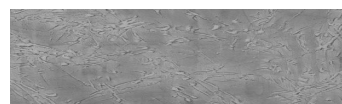

Tekstura dežja v grafitni barvi Tokio

Poseben učinek betona

Sand texture in Tokyo Graphite colour

Winter texture in Sydney Light colour

Ocean texture in Chicago Grey colour

Desert texture in Tokyo Graphite colour

Snow texture in Sydney Light colour

Cloud texture in Chicago Grey colour

Autumn texture in Chicago Grey and
Tokyo Graphite colours

Frost texture in Tokyo Graphite and
Sydney Light colours

Wave texture in Chicago Grey colour

Wind texture in Chicago Grey colour

Ice texture in Sydney Light colour

Lake texture in Sydney Light colour

Za več informacij o zaključnih slojih in barvah obiščite

www.ceresit.si

Predstavljene barve se nanašajo na zaključne sloje in barve, ki jih ponuja Ceresit. Zaradi uporabe digitalnih tehnik se predstavljene barve morda ne ujemajo v celoti z dejanskimi barvami, zato jih ni mogoče šteti za zanesljivo barvno predstavitev. Priporočamo, da preverite pristne vzorce barv.

Storm texture in Tokyo Graphite and Sydney Light colours

Rock texture in Sydney Light and Tokyo Graphite colours

Za več informacij o zaključnih slojih in barvah obiščite
www.ceresit.si

Predstavljene barve se nanašajo na zaključne sloje in barve, ki jih ponuja Ceresit. Zaradi uporabe digitalnih tehnik se predstavljene barve morda ne ujemajo v celoti z dejanskimi barvami, zato jih ni mogoče šteti za zanesljivo barvno predstavitev. Priporočamo, da preverite pristne vzorce barv.