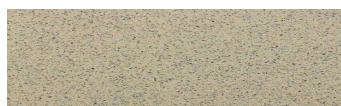

**Calcutta Anthracite****Učinek kamna**

Mozambic Graphite

Africa Red

Jamaica Brown

Norway Grey

Bolivia Red

California sand

Malaga Cream

Etna Grey

Madeira Green

Za več informacij o zaključnih slojih in barvah obiščite

www.ceresit.si

Predstavljene barve se nanašajo na zaključne sloje in barve, ki jih ponuja Ceresit. Zaradi uporabe digitalnih tehnik se predstavljene barve morda ne ujemajo v celoti z dejanskimi barvami, zato jih ni mogoče šteti za zanesljivo barvno predstavitev. Priporočamo, da preverite pristne vzorce barv.