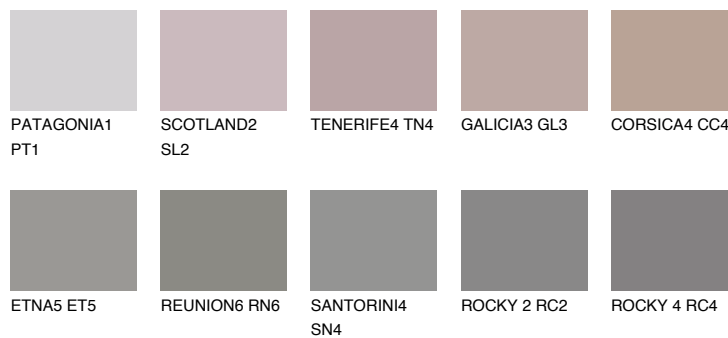

ROCKY 3 RC3

☀️ 22% **TSR** 21%

Ujemajoče se barve

BARVE PALETTE COLOURS OF NATURE

Barve palete Intense

Za več informacij o zaključnih slojih in barvah obiščite

www.ceresit.si