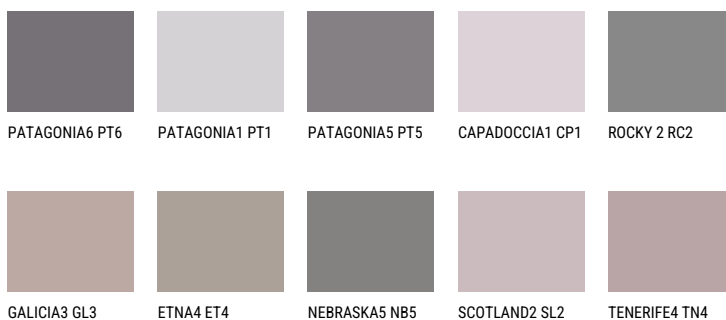

ROCKY 4 RC4☀️ 22% **TSR** 19%**Ujemajoče se barve****BARVE PALETTE COLOURS OF NATURE**

Za več informacij o zaključnih slojih in barvah obiščite

www.ceresit.si

Predstavljene barve se nanašajo na zaključne sloje in barve, ki jih ponuja Ceresit. Zaradi uporabe digitalnih tehnik se predstavljene barve morda ne ujemajo v celoti z dejanskimi barvami, zato jih ni mogoče šteti za zanesljivo barvno predstavitev. Priporočamo, da preverite pristne vzorce barv.

Barve palete Intense

Za več informacij o zaključnih slojih in barvah obiščite

www.ceresit.si

Predstavljene barve se nanašajo na zaključne sloje in barve, ki jih ponuja Ceresit. Zaradi uporabe digitalnih tehnik se predstavljene barve morda ne ujemajo v celoti z dejanskimi barvami, zato jih ni mogoče šteti za zanesljivo barvno predstavitev. Priporočamo, da preverite pristne vzorce barv.