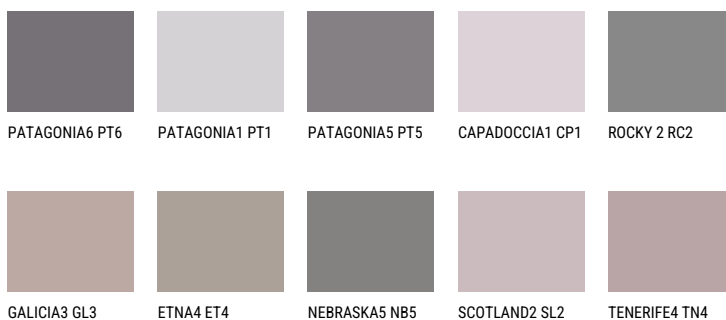

ROCKY 4 RC4☀️ 22% **TSR** 19%**Ujemajoče se barve****BARVE PALETTE COLOURS OF NATURE**

Za več informacij o zaključnih slojih in barvah obiščite

www.ceresit.si

Predstavljene barve se nanašajo na zaključne sloje in barve, ki jih ponuja Ceresit. Zaradi uporabe digitalnih tehnik se predstavljene barve morda ne ujemajo v celoti z dejanskimi barvami, zato jih ni mogoče šteti za zanesljivo barvno predstavitev. Priporočamo, da preverite pristne vzorce barv.

Barve palete Intense

AMETHYST WIND

AMETHYST MIST

AMETHYST OCEAN

QUARTZ ROCK

DIAMOND
MORNING

QUARTZ EARTH

Za več informacij o zaključnih slojih in barvah obiščite