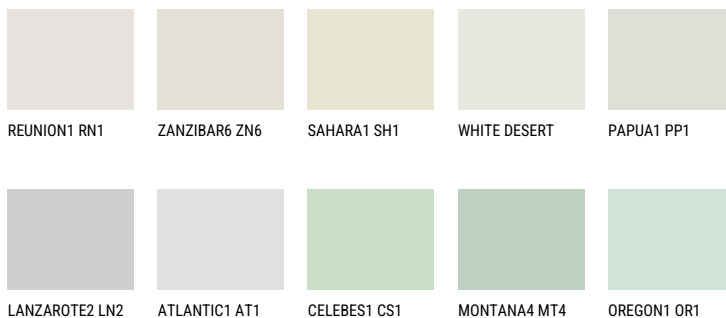

**LANZAROTE1 LN1**☀️ 75% **TSR** 73%**Ujemajoče se barve****BARVE PALETTE COLOURS OF NATURE**

Za več informacij o zaključnih slojih in barvah obiščite

[www.ceresit.si](http://www.ceresit.si)

Predstavljene barve se nanašajo na zaključne sloje in barve, ki jih ponuja Ceresit. Zaradi uporabe digitalnih tehnik se predstavljene barve morda ne ujemajo v celoti z dejanskimi barvami, zato jih ni mogoče šteti za zanesljivo barvno predstavitev. Priporočamo, da preverite pristne vzorce barv.

## Barve palete Intense

EMERALD FIELD

EMERALD GARDEN

DIAMOND EVENING

DIAMOND NIGHT

SAPPHIRE SEA

DIAMOND DAY

---