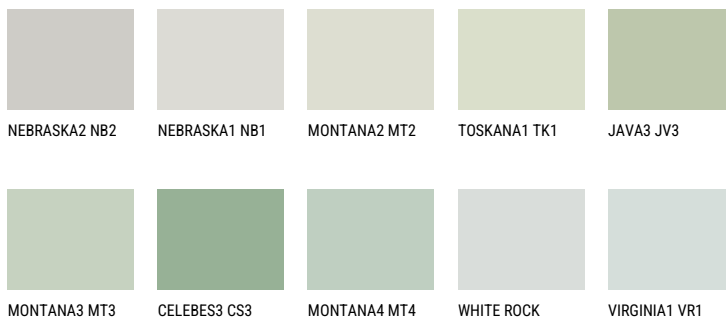

LANZAROTE2 LN263% **TSR** 59%**Ujemajoče se barve****BARVE PALETTE COLOURS OF NATURE**

Za več informacij o zaključnih slojih in barvah obiščite

www.ceresit.si

Predstavljene barve se nanašajo na zaključne sloje in barve, ki jih ponuja Ceresit. Zaradi uporabe digitalnih tehnik se predstavljene barve morda ne ujemajo v celoti z dejanskimi barvami, zato jih ni mogoče šteti za zanesljivo barvno predstavitev. Priporočamo, da preverite pristne vzorce barv.

Barve palete Intense

EMERALD FIELD

EMERALD GARDEN

EMERALD OASE

DIAMOND NIGHT

SAPPHIRE SEA

DIAMOND DAY

Za več informacij o zaključnih slojih in barvah obiščite