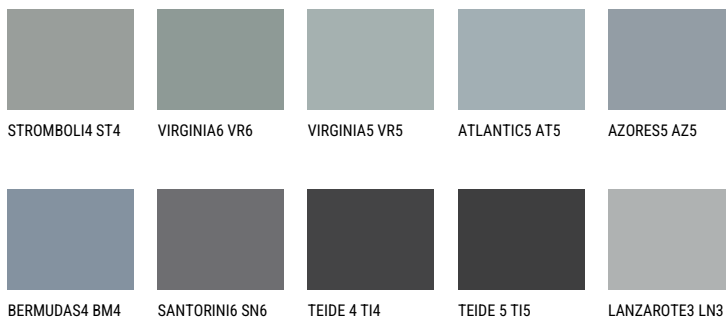

LANZAROTE4 LN4☀️ 35% **TSR** 32%**Ujemajoče se barve****BARVE PALETTE COLOURS OF NATURE**

Za več informacij o zaključnih slojih in barvah obiščite

www.ceresit.si

Predstavljene barve se nanašajo na zaključne sloje in barve, ki jih ponuja Ceresit. Zaradi uporabe digitalnih tehnik se predstavljene barve morda ne ujemajo v celoti z dejanskimi barvami, zato jih ni mogoče šteti za zanesljivo barvno predstavitev. Priporočamo, da preverite pristne vzorce barv.

Barve palete Intense

EMERALD GARDEN

EMERALD OASE

DIAMOND NIGHT

DIAMOND DAY

SAPPHIRE CREEK

SAPPHIRE GLACIER

Za več informacij o zaključnih slojih in barvah obiščite