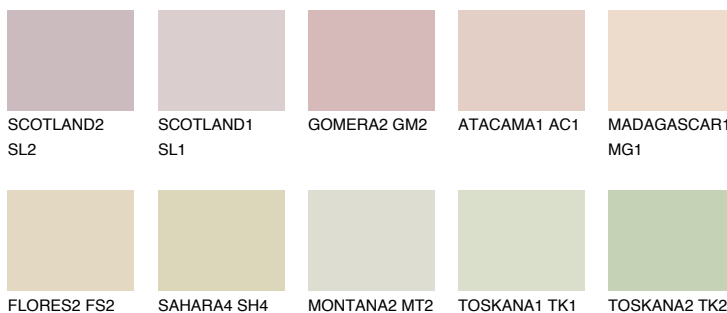


**GOA1 GA1**67% **TSR** 64%

Ujemajoče se barve

BARVE PALETTE COLOURS OF NATURE

Barve palete Intense

Za več informacij o zaključnih slojih in barvah obiščite

www.ceresit.si