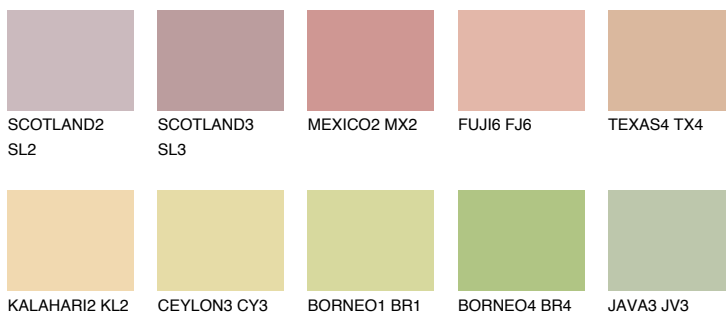

**GOA3 GA3**☀ 53% **TSR** 56%

Ujemajoče se barve

BARVE PALETTE COLOURS OF NATURE

Barve palete Intense

Za več informacij o zaključnih slojih in barvah obiščite

www.ceresit.si